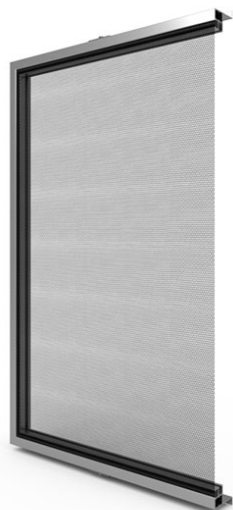

Prime NL

- ✓ Rama: ekstrudowany kształtownik aluminiowy
- ✓ Powłoka: lakier proszkowy w dowolnym kolorze z palety RAL
- ✓ Siatka: włókno szklane powlekane PVC w kolorze czarnym lub szarym
- ✓ Montaż: w świetle okna przy użyciu bezinwazyjnych zaczepów-blaszek oraz trwałych uszczelek
- ✓ Wymiary: dostosowane do potrzeb klienta
- ✓ Kompatybilność z siatką antysmogową; aluminiową oraz przeciwsłoneczną

Moskitiera Prime NL dedykowana jest głównie do okien w systemie NL – Ideal 7000.

MOSKITIERA

PRIME