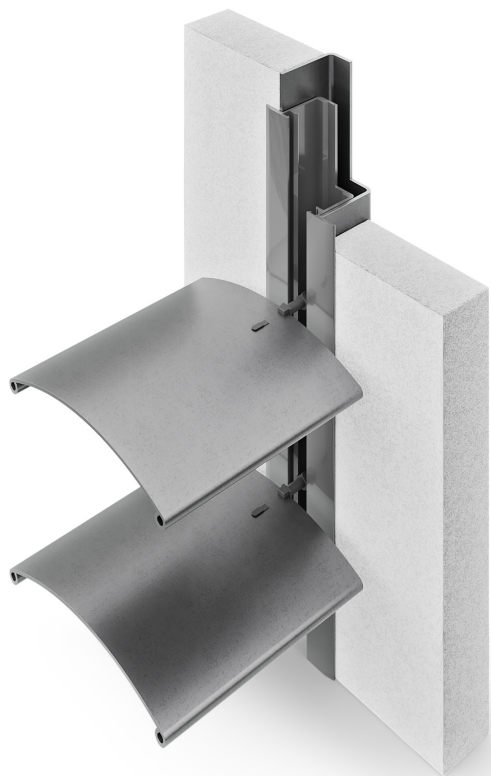

Prowadnica podtynkowa dla systemu BASIC

- ✓ dedykowany system: żaluzje nadprożowe BASIC
- ✓ dostępne typy lamel: C-80, Z-90
- ✓ materiał wykonania: aluminium

Aluminiowe prowadnice podtynkowe do systemu żaluzji nadprożowych BASIC pozwalają na pełne wykorzystanie możliwości żaluzji przy jednoczesnej minimalizacji widoczności konstrukcji osłon okiennych. Prowadnice umieszczone są pod warstwą tynku, dzięki czemu pozostają ukryte i nie zaburzają harmonijnej prezencji budynku.

Systemem prowadnic podtynkowych może zostać wykorzystany wraz z lamelami C-80 i Z-90.

OSŁONY OKIENNE